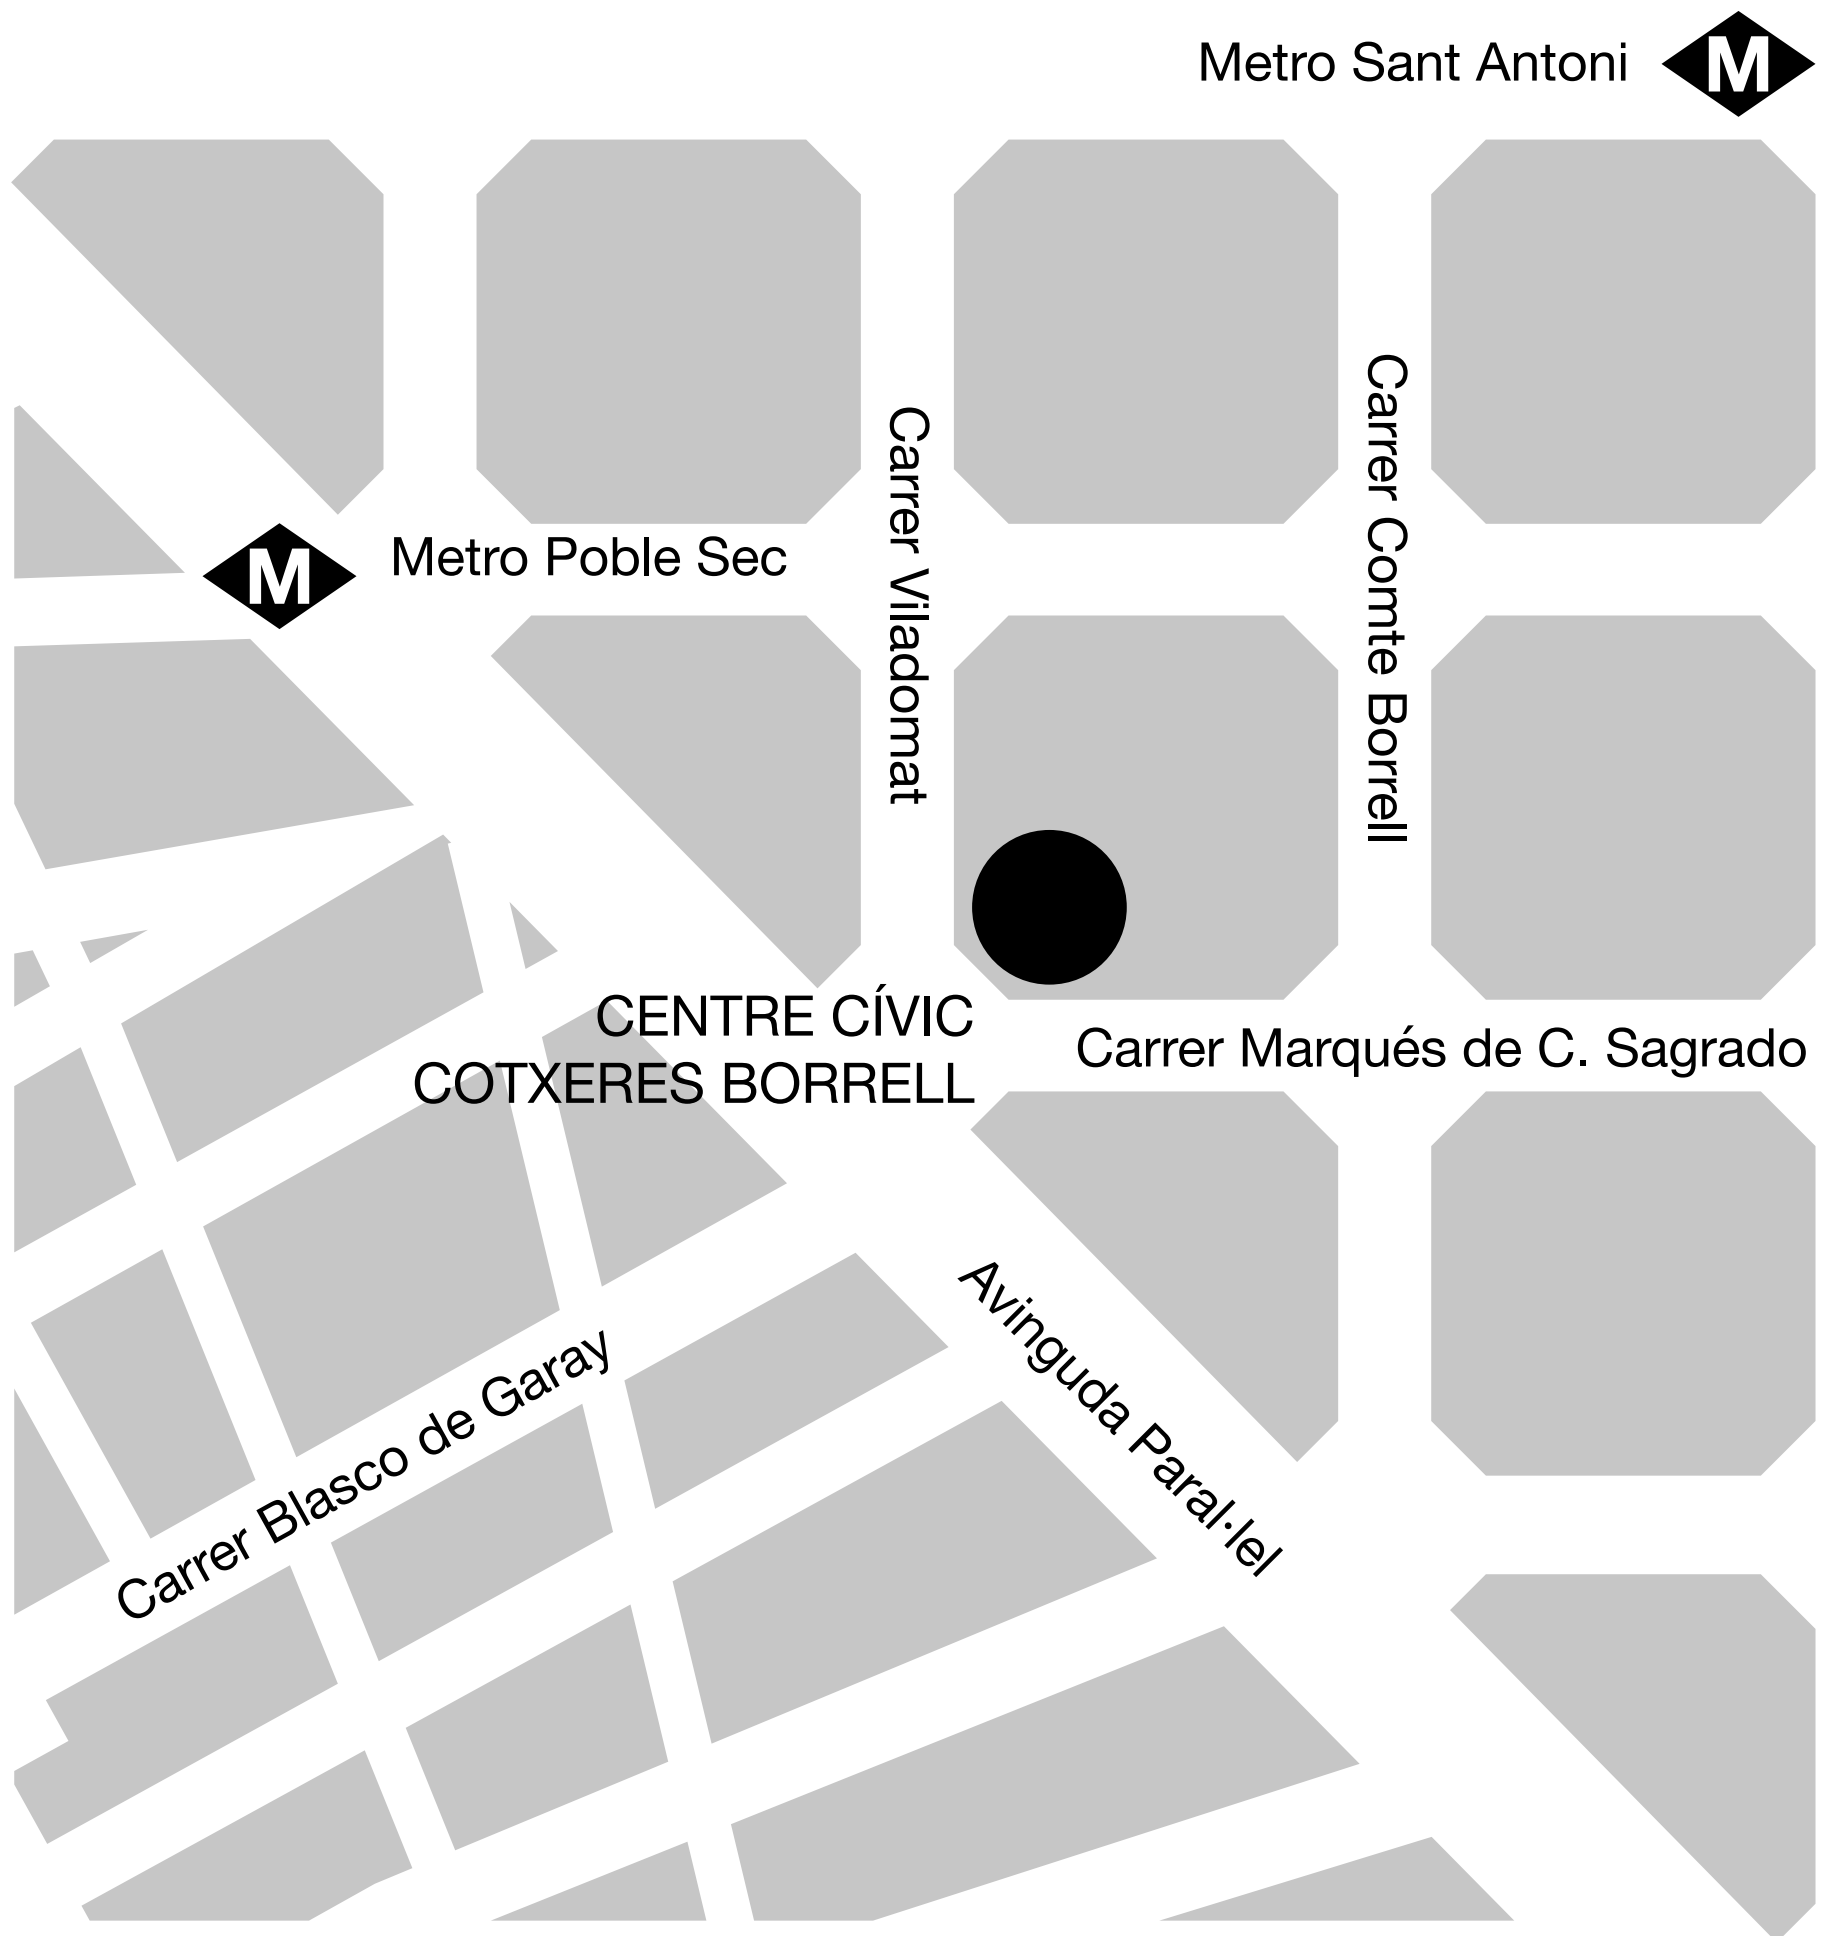

Metro › L2 St. Antoni / L3 Poble Sec

Bus › 24, 37, 91, 120, 121, D20, V11, H14, V9 / Nit Bus › N0 i N6

Parada de Bicing › Viladomat, 2

**Districte de
l'Eixample**